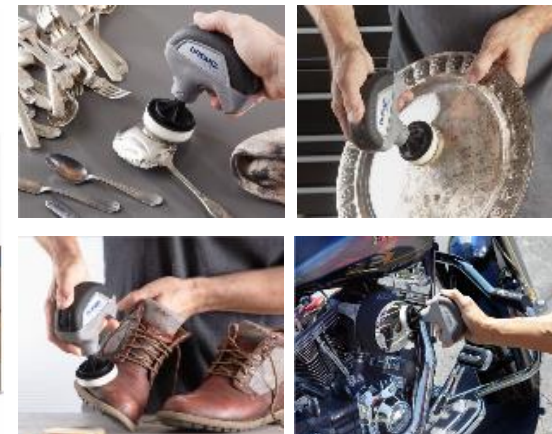

Dremel VERSA

Dremel Versa Полировальный диск (PC366-3)

В НАЛИЧИИ

1 Легкое крепление

Крепление системы: крючок-пятля, позволяет легко установить и снять диск

2 Универсальность и Долговечность:

Возможность выполнять сухие и влажные работы, с применением бытовой химии и без, по различным поверхностям. Промойте водой с мылом для многократного применения

3 Применение:

Сочетание натуральной шерсти и акрила позволяет выполнять идеальную полировку различных материалов: Металл: столовое серебро, медные кастрюли и сковороды, нержавеющая сталь, хромированные детали для автомобилей/лодок и т.д.

Кожа: обувь, ремни, кошельки

Натуральный камень: гранитные столешницы и т.д.

Дерево: мебель, деревянные изделия

Технические характеристики

Модель:	PC366-3
Материал:	Акриловый фетр
Диаметр:	6.35см
Рекомендованная скорость вращения	1900

Логистика

Размеры упаковки:	80 x 77 x 50мм
Артикул:	2615P366JA
EAN:	8710364082438

Комплектация

3 диска
Производство: Китай